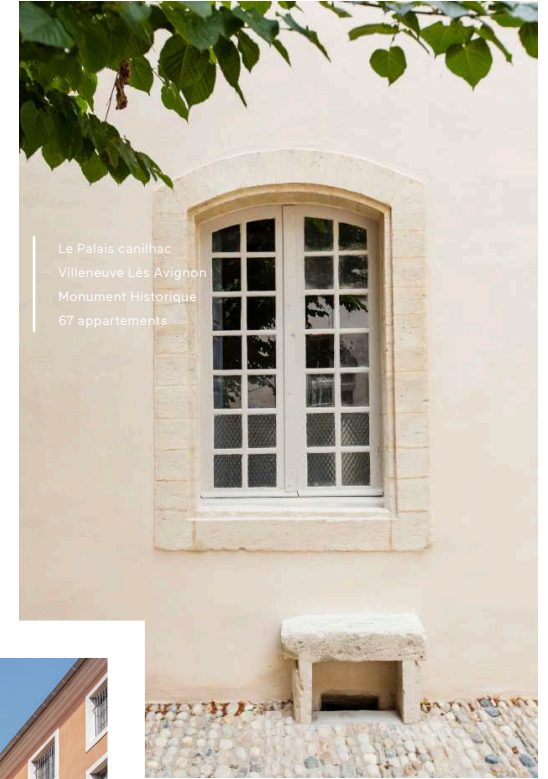

RADIATEUR TYPE SOKIO
DE CHEZ ATLANTIC

PEINTURE
BLANC CASSÉ

PORTE MOULURÉE

BOUTONS RONDS
EN INOX

PLACARD AMÉNAGÉ
EN MÉLAMINÉ
FINITION BLANC

LES PRESTATIONS

*des parties
communes*

LES *façades*

Le Garde Meuble du Roi
Versailles
Monument Historique
86 appartements

Le Palais Archiepiscopal
Embrun
Monument Historique
29 appartements

Le Couvent de la Visitation
Le Mans
Monument Historique
40 appartements