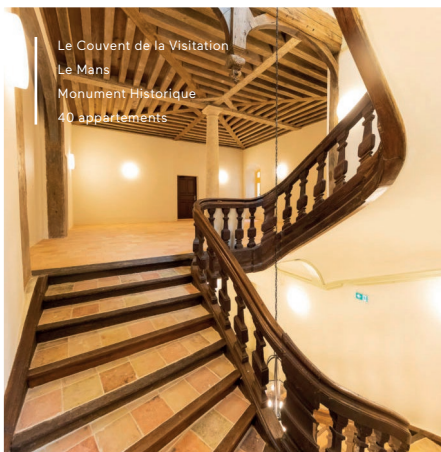

LES *escaliers*

Le Couvent de la Visitation
Le Mans
Monument Historique
40 appartements